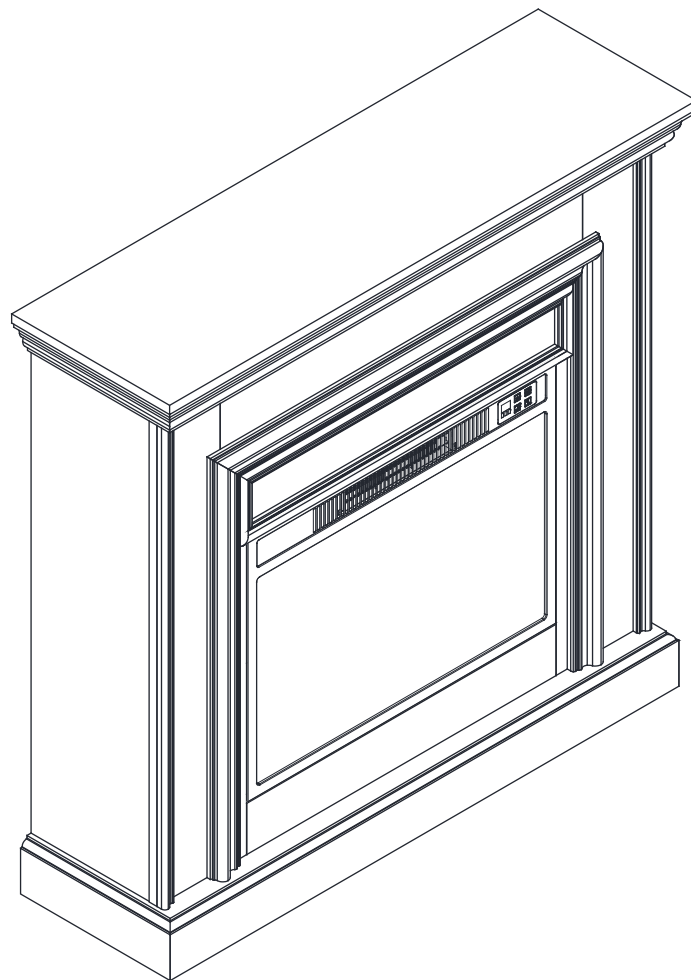

*Better At Home*

REVESTIMIENTO CHIMENEA  
ELÉCTRICA GAVONNE

**REF: KTK010**

① x 1

② x 1

③ x 1

④ x 1

⑤ x 1