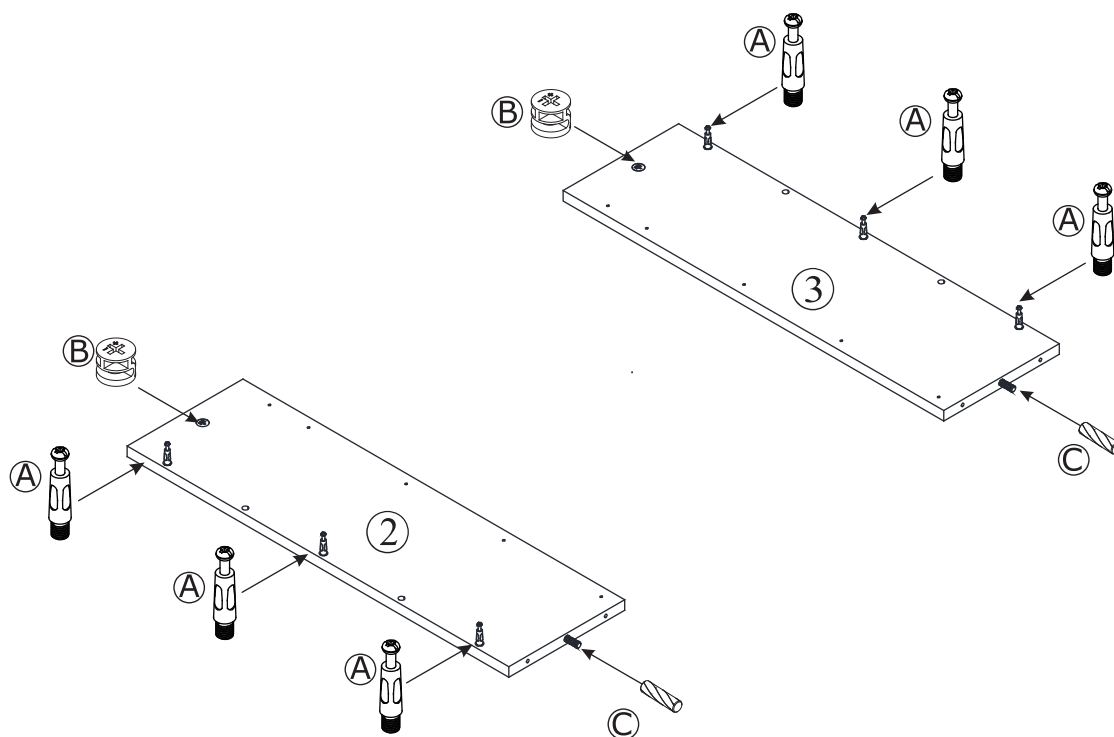

2

A x 6

B x 2

C x 2