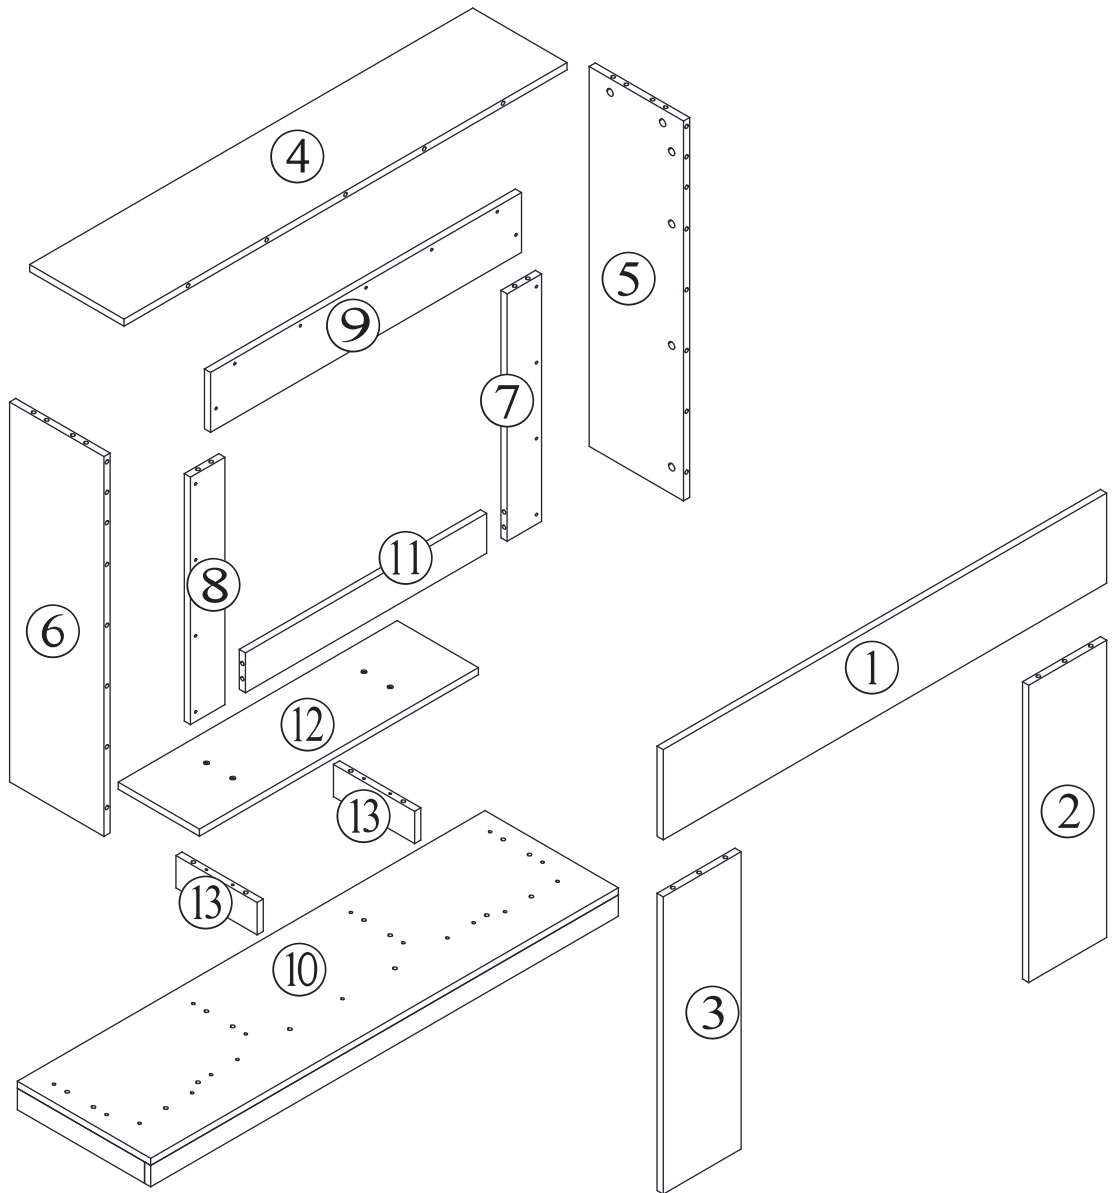

Better At Home

REVESTIMIENTO CHIMENEA
ELÉCTRICA VAL-JOLY

REF: KTK001

- ① x 1
- ② x 1
- ③ x 1
- ④ x 1
- ⑤ x 1
- ⑥ x 1
- ⑦ x 1
- ⑧ x 1
- ⑨ x 1
- ⑩ x 1
- ⑪ x 1
- ⑫ x 1
- ⑬ x 2

Hardware Kit

 <p>A x 15</p>	 <p>B x 19</p>	 <p>$\Phi 7.8 \times 30\text{mm}$ C x 44</p>	 <p>$\Phi 4 \times 24\text{mm}$ D x 15</p>
 <p>$\Phi 5 \times 50\text{mm}$ E x 21</p>	 <p>F x 2</p>	 <p>G x 4</p>	 <p>$\Phi 4 \times 12\text{mm}$ H x 2</p>
 <p>I x 2</p>	 <p>J x 2</p>	 <p>$\Phi 4 \times 35\text{mm}$ K x 2</p>	
 <p>AA x 1</p>	 <p>BB x 2</p>	 <p>$\Phi 4 \times 10\text{mm}$ CC x 6 + 2 extra</p>	 <p>$\Phi 4 \times 6\text{mm}$ DD x 6 + 2 extra</p>

1

A x 5

B x 2

2

A x 6

B x 2

C x 2

3