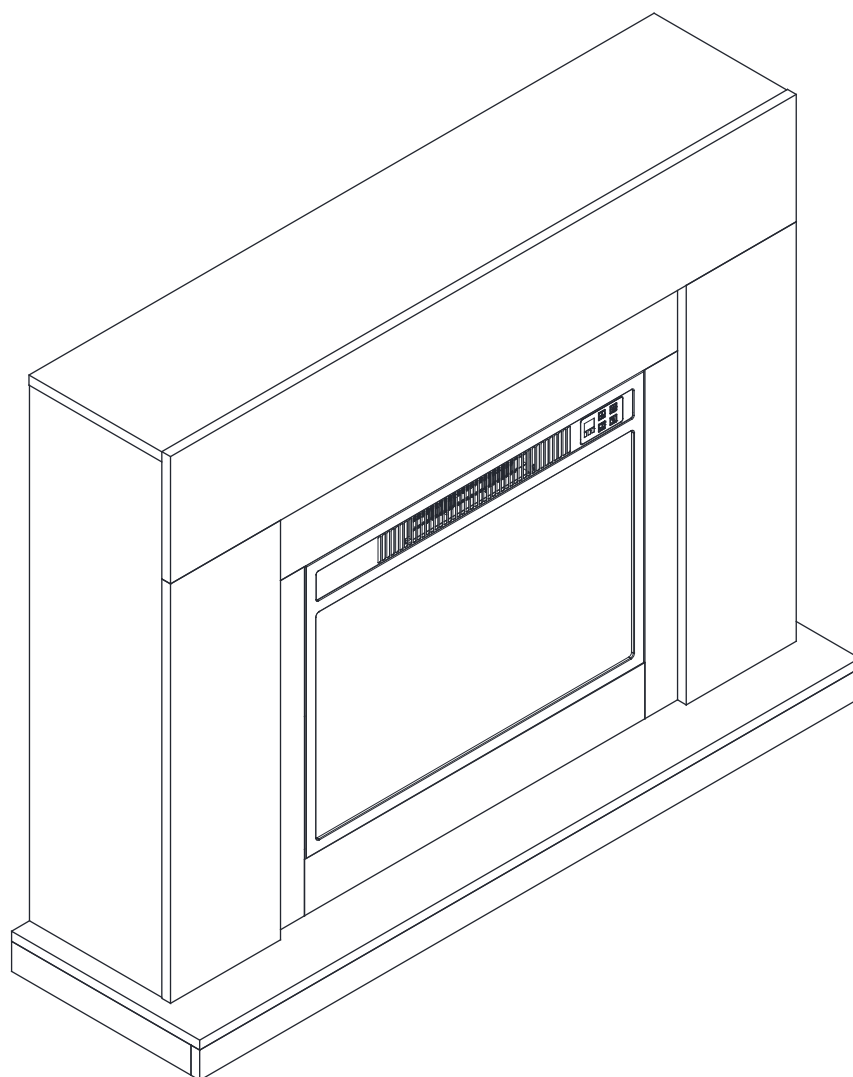

Better At Home

REVESTIMIENTO CHIMENEA
ELÉCTRICA VAL-JOLY

REF: KTK001

- ① x 1
- ② x 1
- ③ x 1
- ④ x 1
- ⑤ x 1
- ⑥ x 1
- ⑦ x 1
- ⑧ x 1
- ⑨ x 1
- ⑩ x 1
- ⑪ x 1
- ⑫ x 1
- ⑬ x 2

Hardware Kit

 <p>A x 15</p>	 <p>B x 19</p>	 <p>$\Phi 7.8 \times 30\text{mm}$ C x 44</p>	 <p>$\Phi 4 \times 24\text{mm}$ D x 15</p>
 <p>$\Phi 5 \times 50\text{mm}$ E x 21</p>	 <p>F x 2</p>	 <p>G x 4</p>	 <p>$\Phi 4 \times 12\text{mm}$ H x 2</p>
 <p>I x 2</p>	 <p>J x 2</p>	 <p>$\Phi 4 \times 35\text{mm}$ K x 2</p>	
 <p>AA x 1</p>	 <p>BB x 2</p>	 <p>$\Phi 4 \times 10\text{mm}$ CC x 6 + 2 extra</p>	 <p>$\Phi 4 \times 6\text{mm}$ DD x 6 + 2 extra</p>