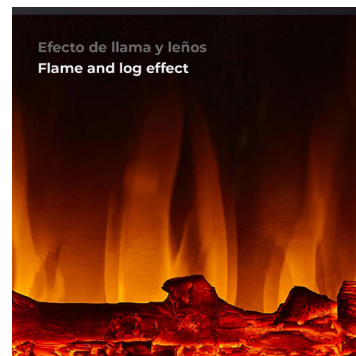

Packaging

34,5 Kg

124,5 x 30 x 53,5 cm