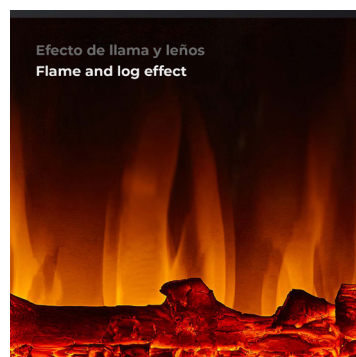

Packaging

34,6 Kg

124,5 x 28 x 53,5 cm